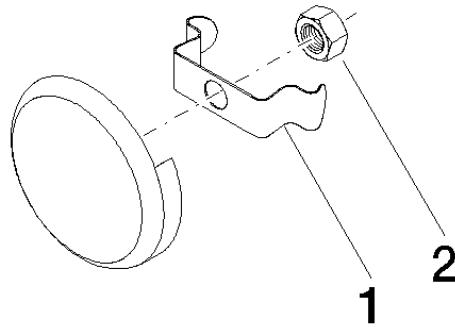

Rohrunterbrecher - Messing gebürstet (23kt Gold)

36 150 970

- Rosette Ø 70 mm
Bausatz-Endmontage
für Wanneneinlauf mit Ab- und Überlaufgarnitur
(35 247 970 90 bzw. 35 246 970 90)
- Bausatz-Endmontage
für Wanneneinlauf mit Ab- und Überlaufgarnitur (35
247 970 90 bzw. 35 246 970 90)

Benötigtes Zubehör

Rohrunterbrecher -

35 150 970 90

Rohrunterbrecher - Messing gebürstet (23kt Gold)

36 150 970

mm [inches]

Rohrunterbrecher - Messing gebürstet (23kt Gold)

36 150 970

Ersatzteilstückliste

Nr.	Artikelnummer	Benennung	Verbaumenge	Lieferzeit
1	08 16 02 500 90	Feder	1	2
2	09 23 10 026 90	Mutter	1	2